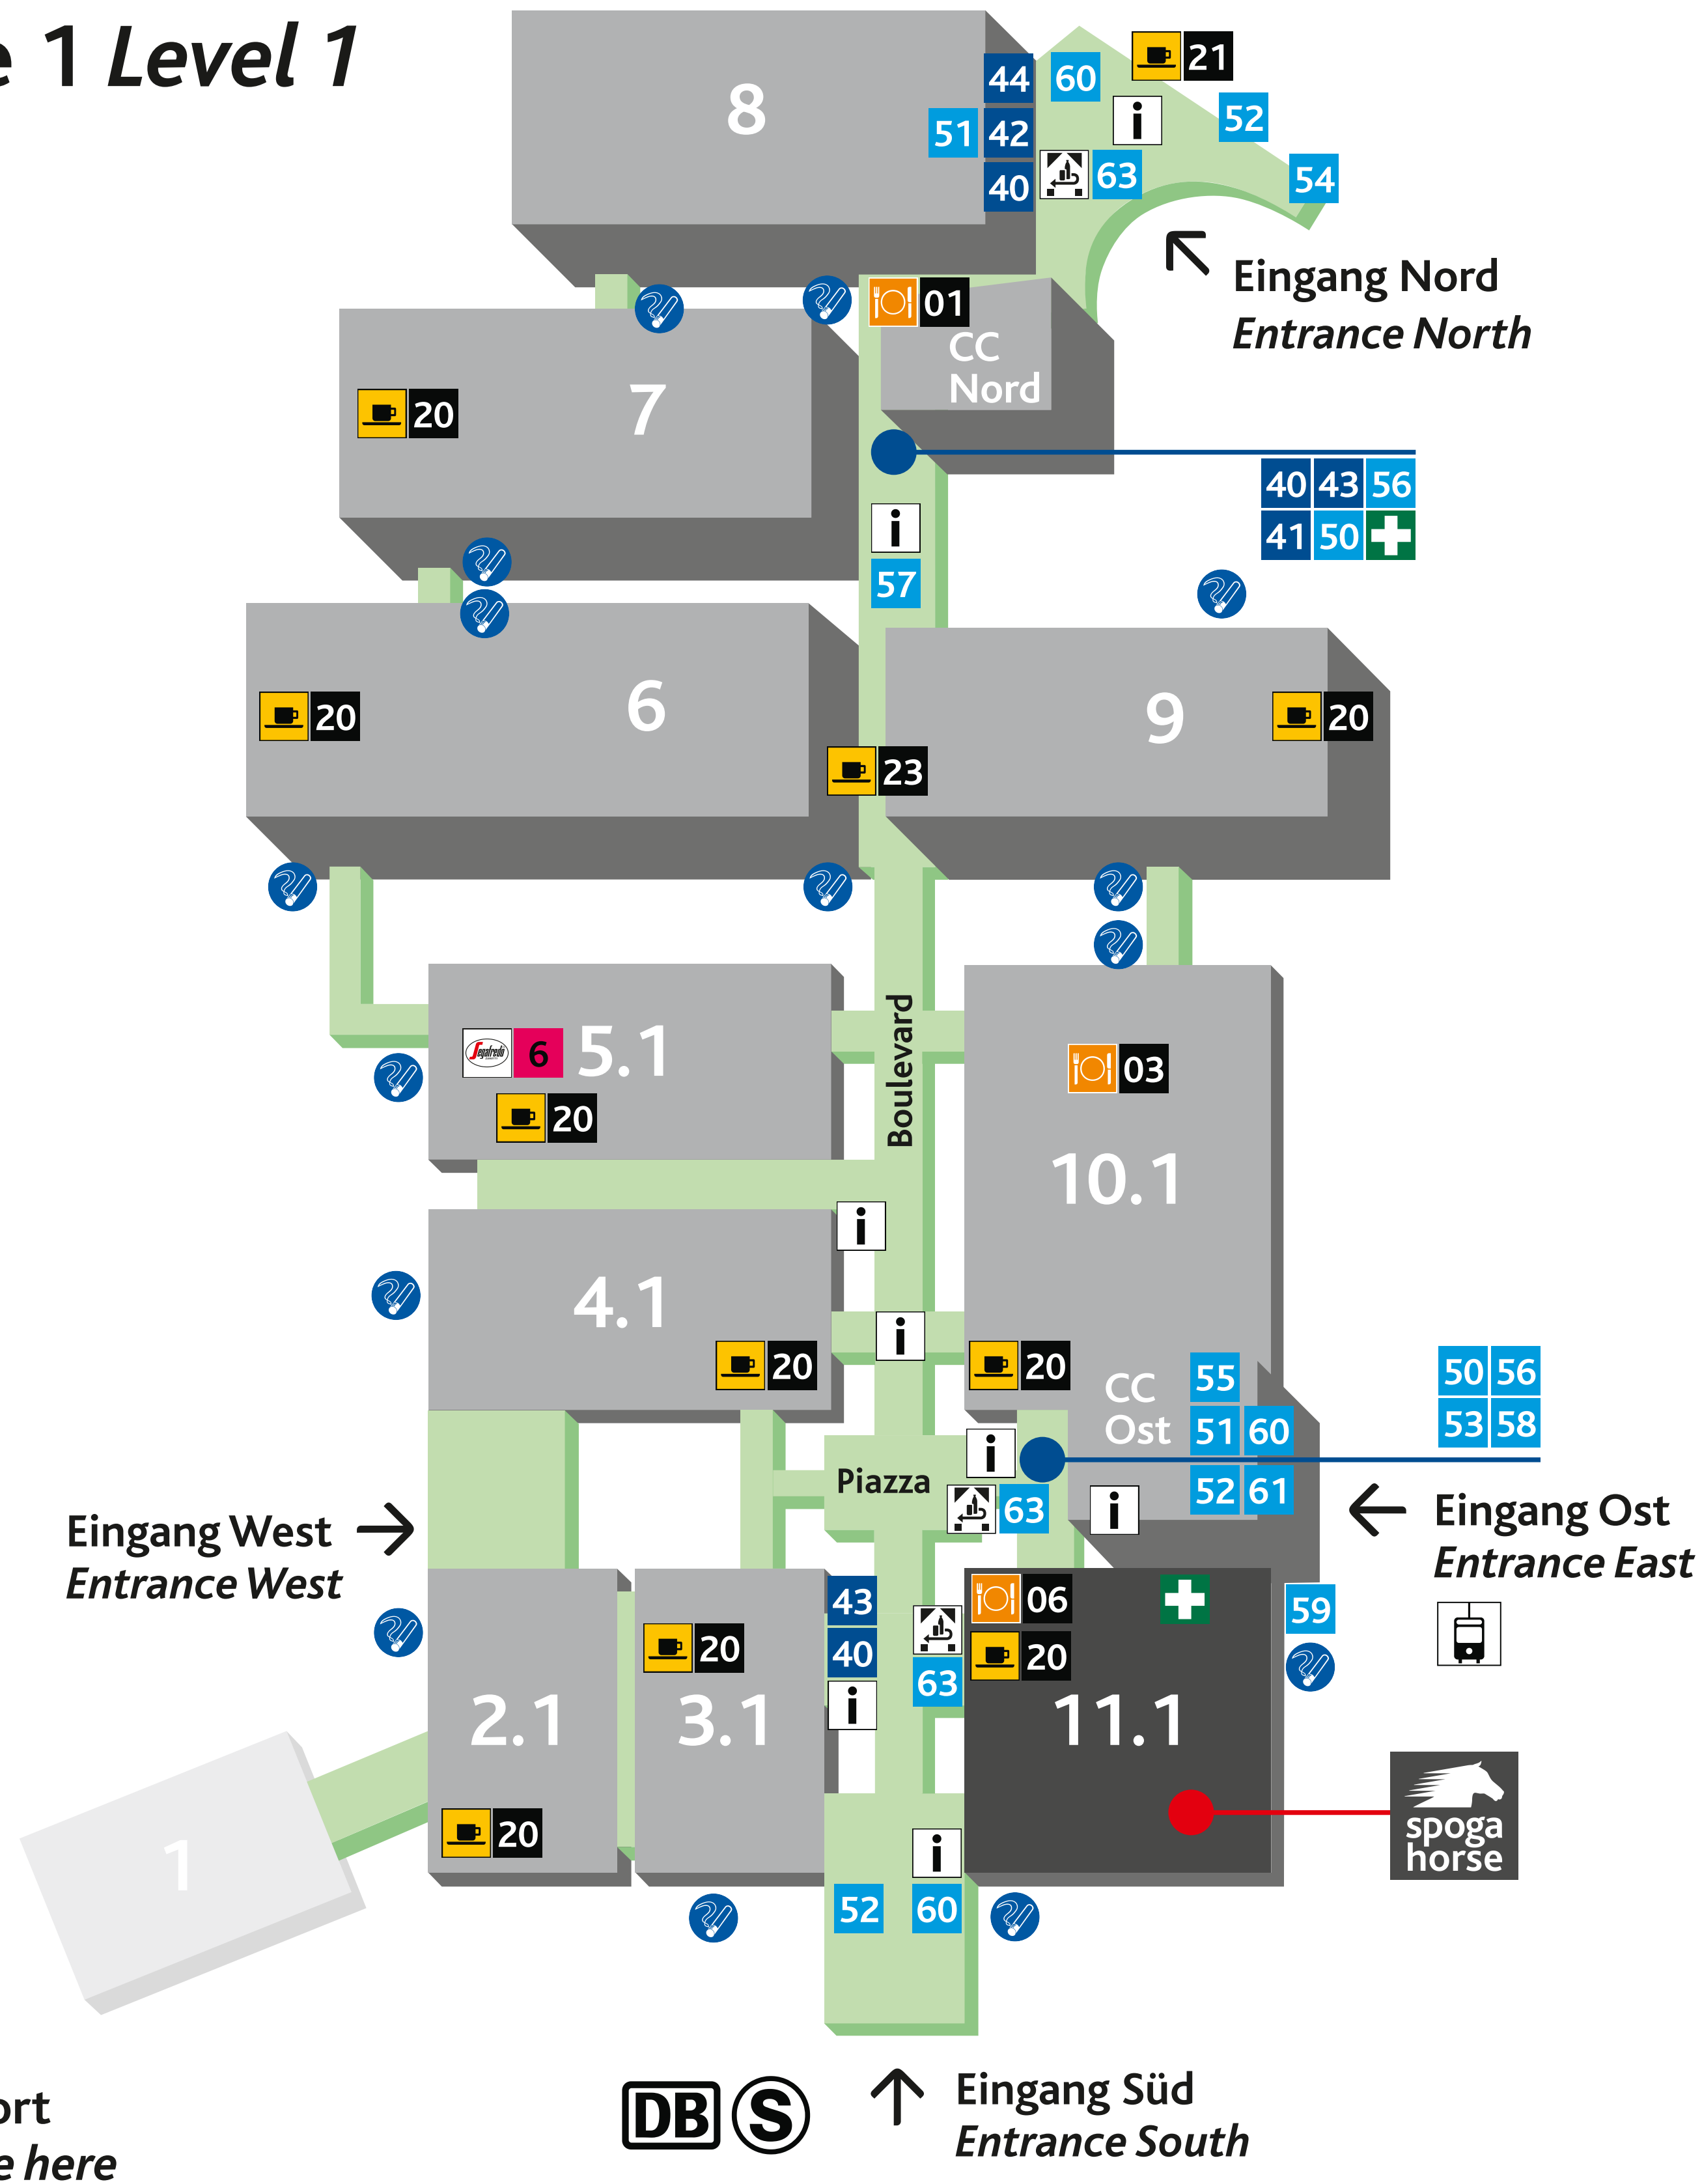

## Ebene 1 Level 1

● Standort  
You are here

## Ebene 2 Level 2

● Standort  
You are here

### Catering

Self Service Restaurants:

- 01 Curie
- 02 Galilei
- 03 Asia Wok (1. Tag geschlossen)
- 04 Pizzabar
- 05 Pastabar
- 06 Sushi & Wine
- 07 Fries & Co

Snack Points & Bars:

- 20 Snack Point (Halle 11.1 Halal Angebot)
- 21 Café Fahrenheit
- 22 Kölschbar (1. Tag geschlossen)
- 23 coffee meets juice

### Shopping

- 40 Copy & Shop:  
Bürobedarf, Drogerieartikel, Messebedarf, Kataloge, Kurierdienstleistungen (UPS)  
*Office supplies, drugstore, fair supplies, catalogues, courier services (UPS)*
- 41 Köln Tourismus:  
Souvenirs, Geschenkartikel, Touristeninformation  
*Souvenirs, gifts, tourist information*
- 42 Snack & Shop:  
Zeitungen, Zeitschriften, Getränke, Süß- und Tabakwaren  
*Newspapers, magazines, beverages, sweets, tobacco*
- 43 Tabak & Süßes:  
Getränke, Süß- und Tabakwaren, Presse  
*Beverages, sweets, tobacco, press*
- 44 Print Shop  
*Print Shop*