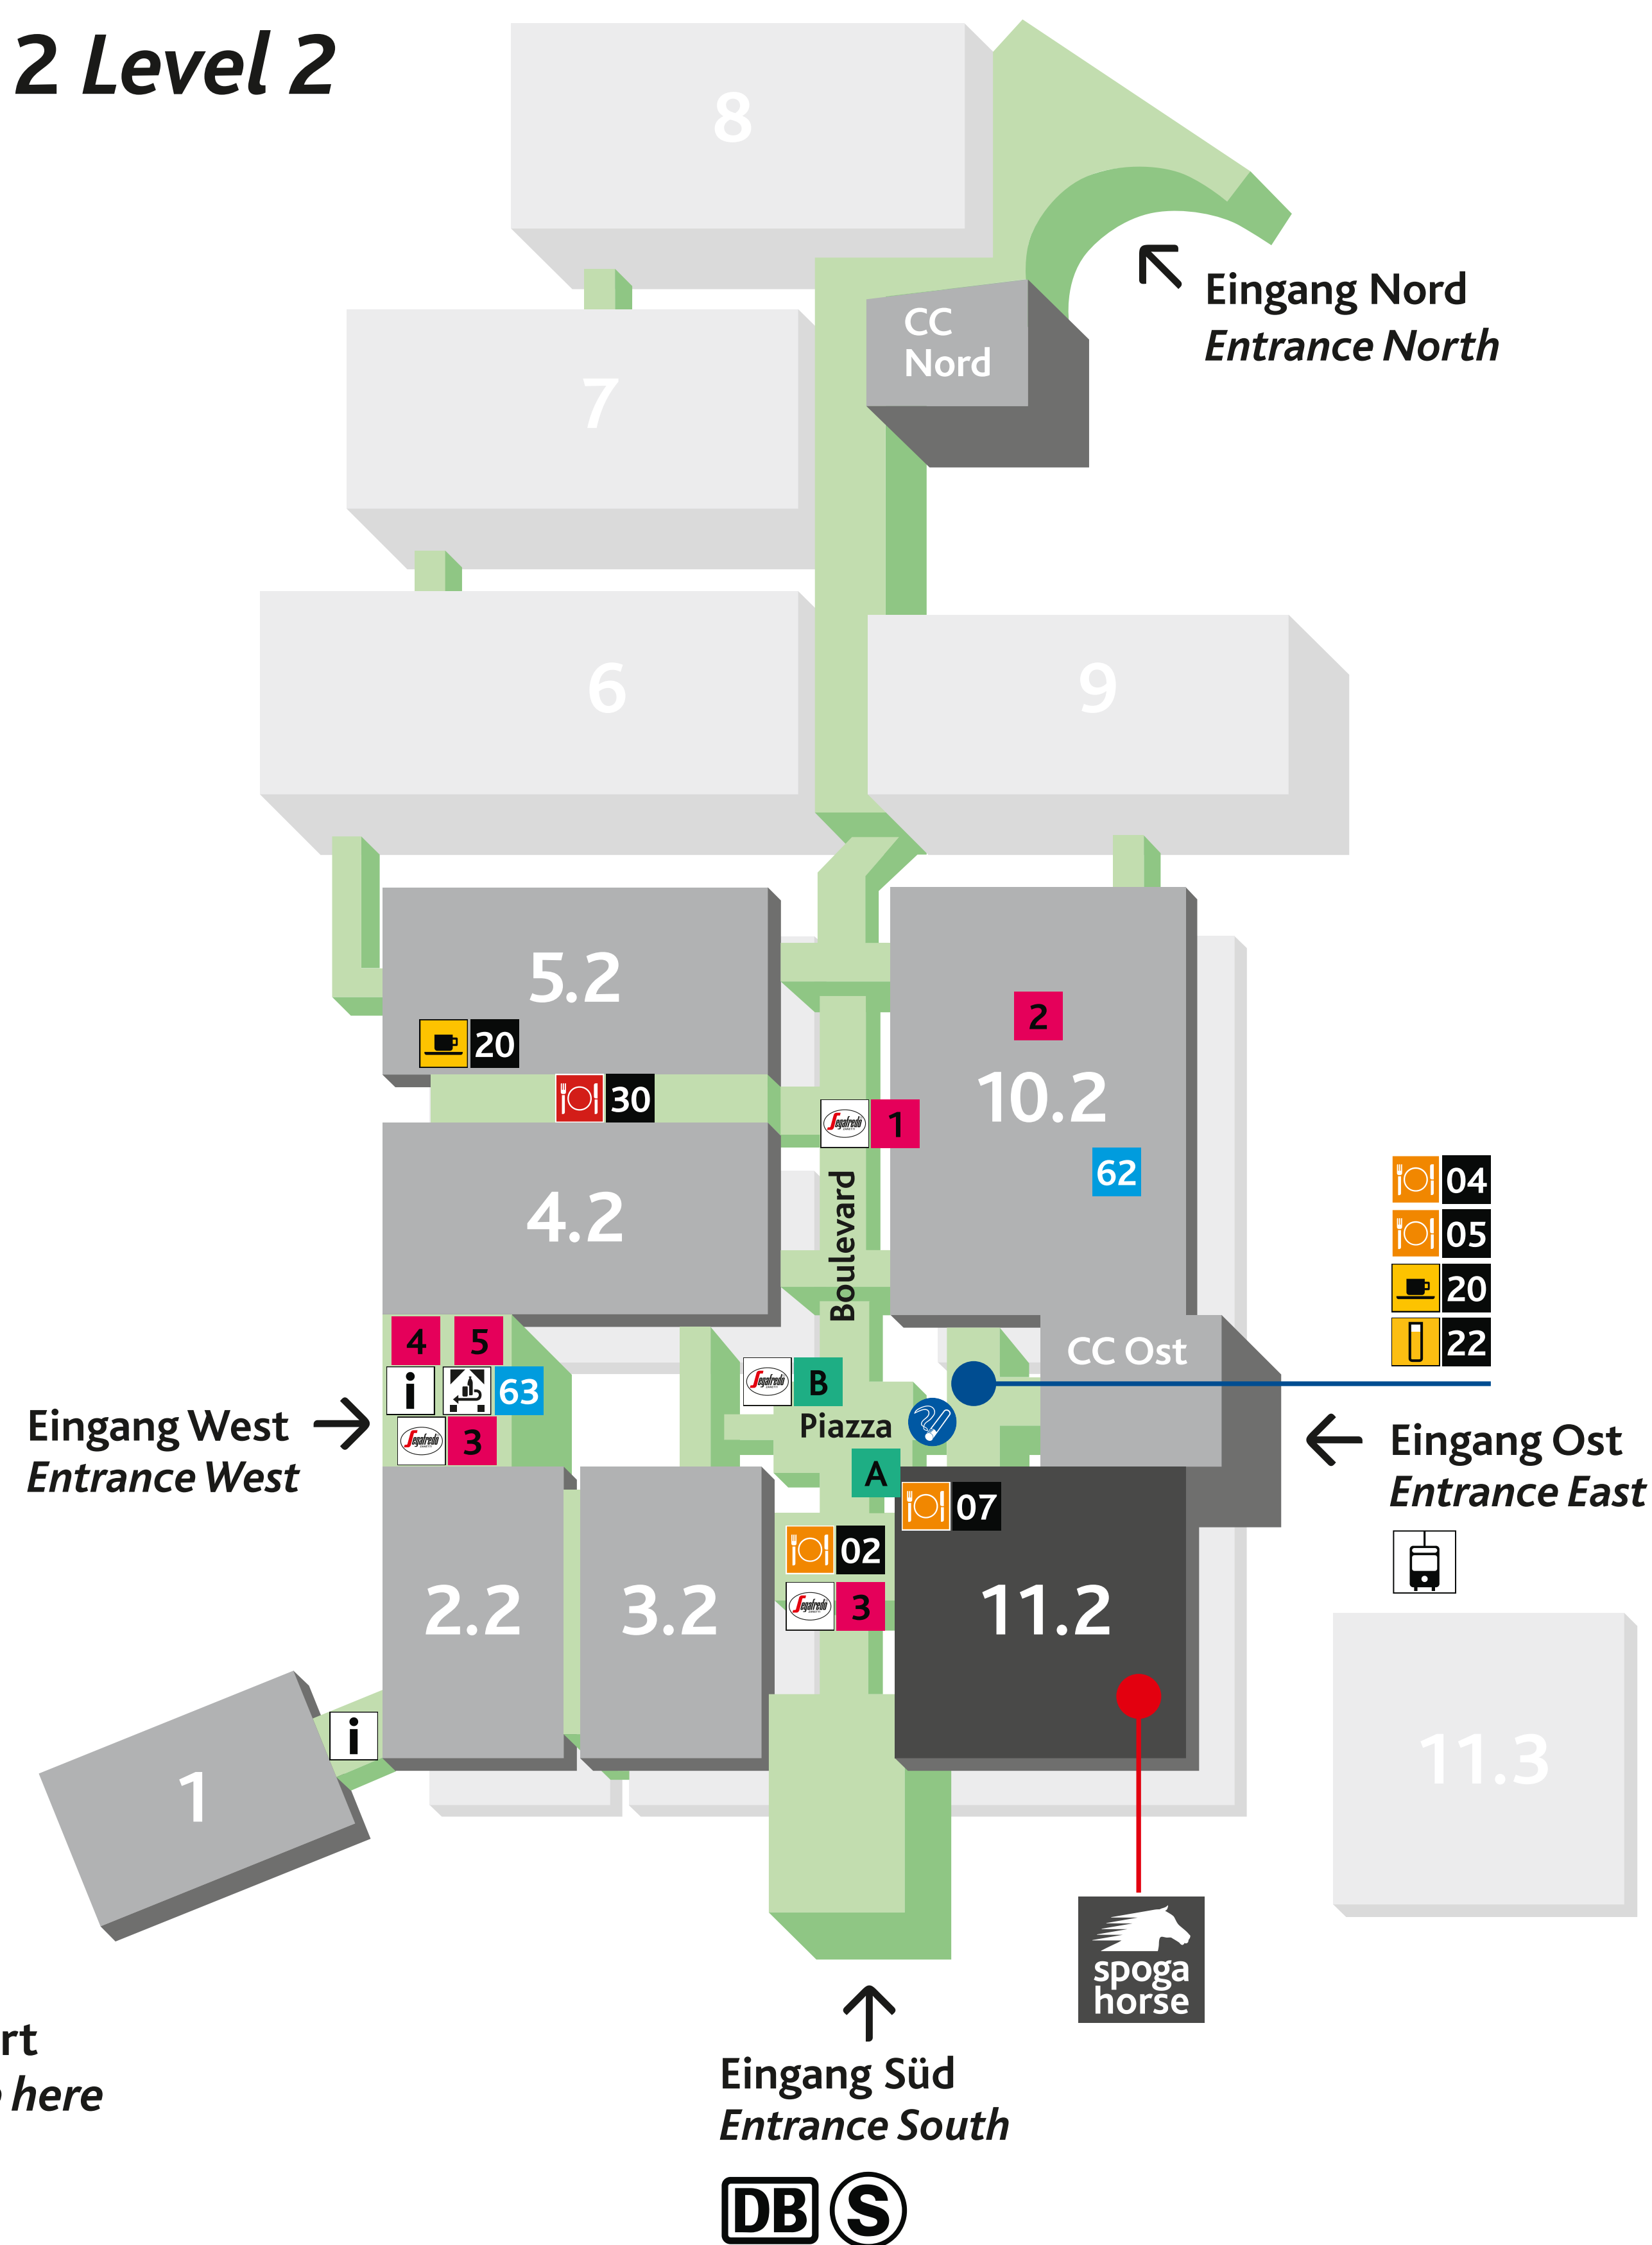

## Ebene 1 Level 1

● Standort  
You are here

## Ebene 2 Level 2

● Standort  
You are here

### Catering

Self Service Restaurants:

- 01 Curie
- 02 Galilei
- 03 Asia Wok (1. Tag geschlossen)
- 04 Pizzabar
- 05 Pastabar
- 06 Sushi & Wine
- 07 Fries & Co

Snack Points & Bars:

- 20 Snack Point (Halle 11.1 Halal Angebot)
- 21 Café Fahrenheit
- 22 Kölschbar (1. Tag geschlossen)
- 23 coffee meets juice

### Shopping

- 40 Copy & Shop:  
Bürobedarf, Drogerieartikel, Messebedarf, Kataloge, Kurierdienstleistungen (UPS)  
*Office supplies, drugstore, fair supplies, catalogues, courier services (UPS)*
- 41 Köln Tourismus:  
Souvenirs, Geschenkartikel, Touristeninformation  
*Souvenirs, gifts, tourist information*
- 42 Snack & Shop:  
Zeitungen, Zeitschriften, Getränke, Süß- und Tabakwaren  
*Newspapers, magazines, beverages, sweets, tobacco*
- 43 Tabak & Süßes:  
Getränke, Süß- und Tabakwaren, Presse  
*Beverages, sweets, tobacco, press*
- 44 Print Shop  
*Print Shop*